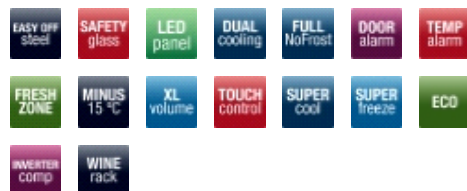

Udstyr køl

AirSystem/Full NoFrost	-/•
SuperCool	•
HolidayFunction	•
EcoFunction	•
FreshZone skuffe liter/med teleskopudtræk/SoftClose (EU_2021_EP)	31/•/-
Grøntsagsskuffer antal/med teleskopudtræk/SoftClose	1/•/-
Glashylder/antal flytbare	4/2
Vinhylder - antal	1/-
Dørhylder/heraf med låg/flaskeholder	3/-/-

- Fritstående køle fryseskab i EasyOff Steel
- Classic 4000 design
- Rumfang i køl netto 230 liter
- Rumfang i frys netto 101 liter
- Energiklasse E
- Energiforbrug 250 kWh pr. år
- Touch display og elektronisk styring
- Åben dør alarm i køl
- Alarm ved for høj temperatur
- Dobbelt LED sidebelysning
- Full NoFrost
- EcoFunction, SuperCool og SuperFreeze
- Kan tåle rumtemperatur ned til -15 °C
- Flytbare, brudsikre glashylder
- Vinhylde
- FreshZone med teleskopudtræk
- Grøntsagsskuffe med teleskopudtræk
- Indfrysningsskapacitet 8 kg til -18 °C
- Produktmål HxBxD: 186x59,5x65 cm